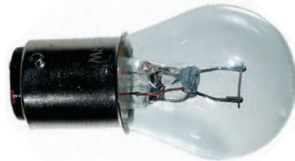

Para luces de navegación. Filamento vertical. For navigation lights. Vertical filament. Per luci di navigazione. Filamento verticale.

REF	⚡	Wat	CONTACTOS CONTACTS CONTATTI	CASQUILLO SOCKET ATTACCHI	(mm)	1
AM529300	12 V	30 W	2	BA15d	67,3 x 25,4	1

ANCOR
MARINE GRADE™ PRODUCTS