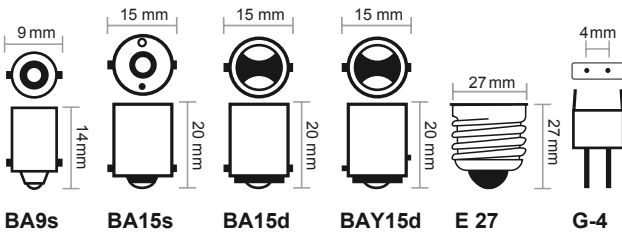

BOMBILLA • BULBS • LAMPADINE

TIPOS DE CASQUILLOS SOCKETS TIPI DI ATTACCHI LAMPADINE