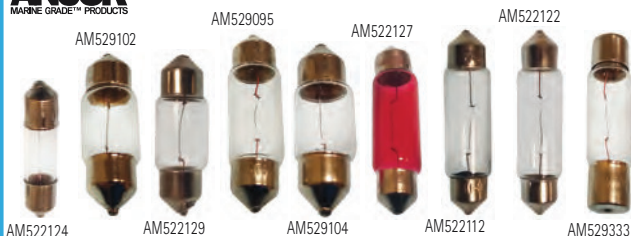

FESTOON

REF	⚡	Wat	CONTACTOS CONTACTI	(mm)	📄
AM522124	12 V	4,75 W	FESTOON	20,8 x 6,4	2
AM529102	12 V	10 W	FESTOON	31 x 10,9	2
AM522129	24 V	10 W	FESTOON	31 x 10,9	1
AM529095	12 V	6 W	FESTOON	36 x 9,9	2
AM529104	12 V	10 W	FESTOON	31 x 11,7	2
AM522127	12 V	8 W	FESTOON	31 x 10,9	2
AM522112	12 V	15 W	FESTOON	43,9 x 10,9	2
AM522122	12 V	10 W	FESTOON	43,9 x 10,9	2
AM529333	12 V	8 W	FESTOON	43,9 x 10,9	2

ANCOR
MARINE GRADE™ PRODUCTS