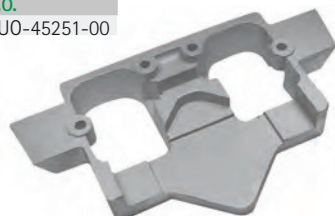

ZN		R.O. OEM R.O.
CM67C-45371-00	0,21	67C-45371-00

YAMAHA

ZN		R.O. OEM R.O.
CM67C-45251-00	0,12	67C-45251-00

YAMAHA: 60 - 225 HP

ZN		R.O. OEM R.O.
CM6E5-45371-10	0,23	6E5-45371-10

YAMAHA

ZN		R.O. OEM R.O.
CM6U0-45251-00	1,5	6U0-45251-00