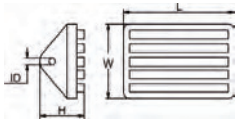

ZN	KG (kg)	AL	KG (kg)	(mm)	(mm)	(mm)
CMM25	1,78	CMM25-A	0,69	235	86	98

ZN	KG (kg)	AL	KG (kg)	R.O. OEM R.O.
CMB00E0450	0,03	CMB00E0450A	0,01	

CASTOLDI

ZN	KG (kg)	L (mm)	W (mm)	H (mm)	ID (mm)
CM542150626	0,82	90	60	53	13
CM542160824	0,43	120	70	74	14