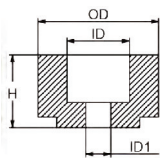

ZN	KG (kg)	OD (mm)	H (mm)	ID (mm)	ID1 (mm)
CM590163243	0,51	58	35	25	9
CM59066209	1,5	80	50	30	10