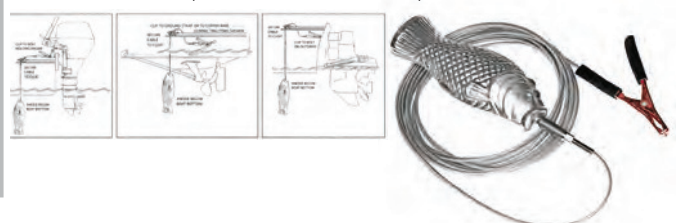

ZN	KG (kg)	EJE SHAFT ASSE (mm)
CMPNRAD22-25	0,15	22-25
CMPNRAD30	0,26	30
CMPNRAD35	0,35	35
CMPNRAD40	0,49	40
CMPNRAD45	0,80	45
CMPNRAD50	1,19	50
CMPNRAD55	1,23	55
CMPNRAD60	1,64	60

INOX	KG (kg)	EJE SHAFT ASSE (mm)	OD (mm)	ID (mm)
CMD2225C	0,005	25	38	17
CMD30C	0,01	30	46	20
CMD35C	0,01	35	51	24
CMD40C	0,02	40	54	24
CMD45C	0,02	45	66	33
CMD50C	0,03	50	76	36
CMD55C	0,03	55	81	40
CMD60C	0,04	60	90	46

REGGIANI

ZN	KG (kg)	EJE SHAFT ASSE (mm)	OD (mm)	ID (mm)	ID1 (mm)	SHAFT ASSE (mm)
CMRG20	0,08	20	28	15	7	30
CMRG25	0,14	25	34	20	7	34
CMRG30	0,42	30	44	25	7	50
CMRG35	0,44	35	48	28	9	55
CMRG40	0,54	40	54	34	11	55
CMRG45	0,95	45	64	40	12	63
CMRG50	1,54	50	74	45	11	75
CMRG55	1,63	55	78	49	10,5	75
CMRG60	2,40	60	88	55	10,5	85

RIVA

ZN	KG (kg)	OD (mm)	ID (mm)	SHAFT ASSE (mm)
CMRIVA2230	0,15	38	7	38
CMRIVA3550	0,40	52	9	60

SOLE

ZN	KG (kg)	Ø SUP (mm)	Ø INF (mm)	SHAFT ASSE (mm)
CMPNSOLE1	0,11	24	32	37
CMPNSOLE2	0,20	26	37	45
CMPNSOLE3	0,38	36	45	60
CMPNSOLE4	0,56	45	55	70

HÉLICE DE MANIOBRA PROP NUT AND BOW THRUSTER ELICA DI PRUA

LEWMAR

ZN	KG (kg)	Ø SUP (mm)	OD (mm)	ID1 (mm)	ID2 (mm)
CM589150	0,08	14	38	8	18
CM589350	0,12	15	45	10	24
CM589550	0,25	20	60	17	34

MAX POWER

ZN	KG (kg)	Ø SUP (mm)	OD (mm)	ID1 (mm)
CMMP586	0,1	32	32	7

ZN	KG (kg)	Ø SUP (mm)	OD (mm)	ID1 (mm)
CMMP676	0,56	38	79	6

ANODOS PARA COLGAR GROUPER ANODE ANODO SACRIFICALE DI MASSA

ZN	KG (kg)	AL	KG (kg)
CMGROUPER	2,69	CMGROUPER-A	1,22