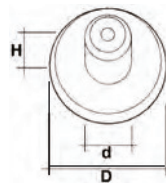

YANMAR

ZN	(kg)	D (mm)	d (mm)	H (mm)	R.O. OEM R.O.
CMSGYN261	0,21	75	32	24