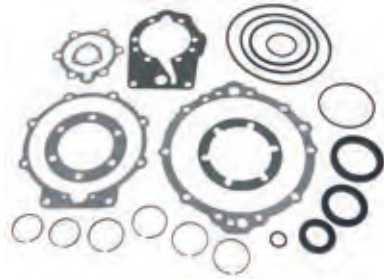

ALT340940

DAMPER VELVET DRIVE

REF	OEM		Ø (mm)	
ALTDA-101	1004-650-001		352,30	26

REF	OEM		Ø (mm)	
ALTDA-108	1004-650-008	AS7-K2C - 370 CID	157,97	26

REF	OEM		Ø (mm)	
ALTDA-102	1004-650-002	AS4-K1C Volante delantero Forward flywheel Volano Anteriore Volant avant	157,97	26

REF	OEM		Ø (mm)	
REC855694	1004-650-006	AS4-K2C -350 CID	169,16	26

REF	OEM		Ø (mm)	
ALTDA-107	1004-650-007	AS7-K2C - 430 CID	336,55	26

**KITS REPARACIÓN TRANSMISION**

**TRANSMISION REPAIR KIT**

**KIT RIPARAZIONE TRASMISSIONE**

**KIT RÉPARATION TRANSMISSION**

REF	OEM	
A/P2277	A4867HA	VELVET 71 & 72

REF	OEM	
A/P2279	1308-410-001	V DRIVE

REF	OEM	
A/P2278		VELVET 71 & 72 Incluye discos Plates included Include dischi Comprend disques