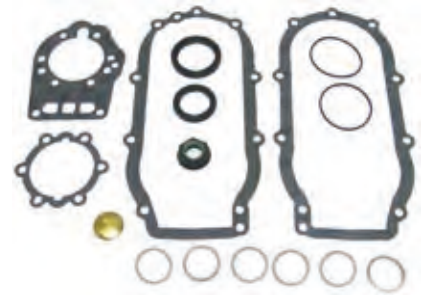

ALT340940

DAMPER VELVET DRIVE

REF	OEM		Ø (mm)	
ALTDA-101	1004-650-001		352,30	26

REF	OEM		Ø (mm)	
ALTDA-108	1004-650-008	AS7-K2C - 370 CID	157,97	26

REF	OEM		Ø (mm)	
ALTDA-102	1004-650-002	AS4-K1C Volante delantero Forward flywheel Volano Anteriore Volant avant	157,97	26

REF	OEM		Ø (mm)	
REC855694	1004-650-006	AS4-K2C -350 CID	169,16	26

REF	OEM		Ø (mm)	
ALTDA-107	1004-650-007	AS7-K2C - 430 CID	336,55	26

**KITS REPARACIÓN TRANSMISION**

**TRANSMISION REPAIR KIT**

**KIT RIPARAZIONE TRASMISSIONE**

**KIT RÉPARATION TRANSMISSION**

REF	OEM	
A/P2277	A4867HA	VELVET 71 & 72

REF	OEM	
A/P2279	1308-410-001	V DRIVE

REF	OEM	
A/P2278		VELVET 71 & 72 Incluye discos Plates included Include dischi Comprend disques