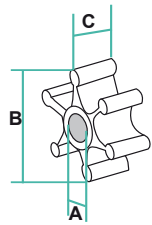

IMPULSORES IMPELLER GIRANTE TURBINE

OEM	PALAS BLADES PALE PALES	JABSCO	JOHNSON	SHERWOOD	CEF	RECMAR	A (mm)	B (mm)	C (mm)
08-21-1201									
132-0162	12	JAB12104-0001	JOH09-1027B		CEF500107T	REC21213660	14,29	57	31,6
131-0050									
132-0117	12			SHE09959K	CEF500103T	REC3854286	15,9	62	31,7
132-0317				SHE10615K	CEF500120T	REC10615K	15,9	65,2	41,3
132-0349	12			SHE10615K	CEF500120T	REC10615K	15,9	65,2	41,3
132-0348	12			SHE10615K	CEF500120T	REC10615K	15,9	65,2	41,3
132-0292									
132-0375	12			SHE10077K	CEF500166	REC10077K	12,8	56,6	19,8
132-0498	12			SHE10077K	CEF500166	REC10077K	12,8	56,6	19,8
132-0859	6		JOH09-806B		CEF500100GX	REC3586494	9,54	39,6	18,94
132B59									
132-0415	6			SHE08000K	CEF500190G	REC08000K	12,2	19	40
132-0407	6			SHE08000K	CEF500190G	REC08000K	12,2	19	40