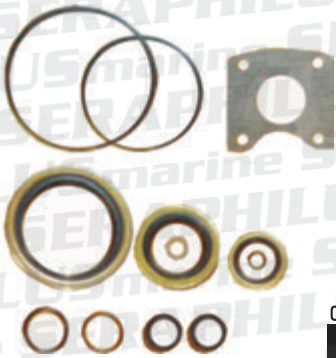

Set gumica i semeringa,
za gornji dio noge
za MerCruiser
Alpha One Gen I

04796

REC26-32511A1 72,00 €