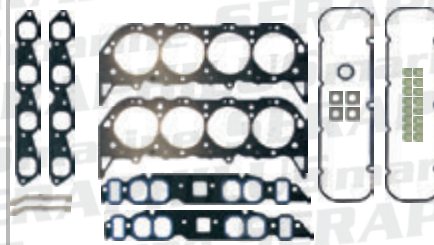

7.4 V8BB

Uključuje brtve glave, usisnog i ispušnog kolektora, poklopca ventila i gumice ventila

Gen IV od 1988 do 1992

17080

REC17240 375,00 €

Gen V od 1992 do 1997

14449

REC17242 480,00 €

Gen VI od 1997 do 2020

13566

FEL17205 625,00 €

SET brtvi gornjeg dijela

SET brtvi gornjeg dijela

SET brtvi donjeg dijela

SET brtvi donjeg dijela

Uključuje brtvu kartera, prednji i zadnji semering radilice i sve ostale brtve donjeg dijela.