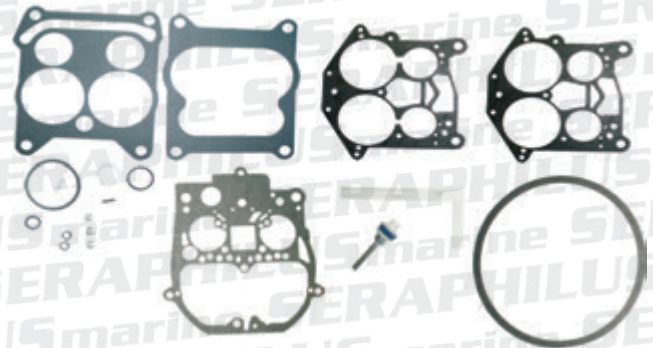

Set brtvi za reparaciju rasplinjača
Rochester 4 grla, za Volvo

07532

REC823426A1 45,00 €