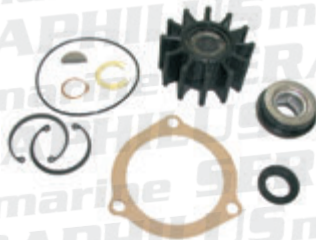

Brtva sa vijcima za
OSC29011

Set za reparaciju pumpe mora za PCM, mali

12080

SHE23979

175,00 €