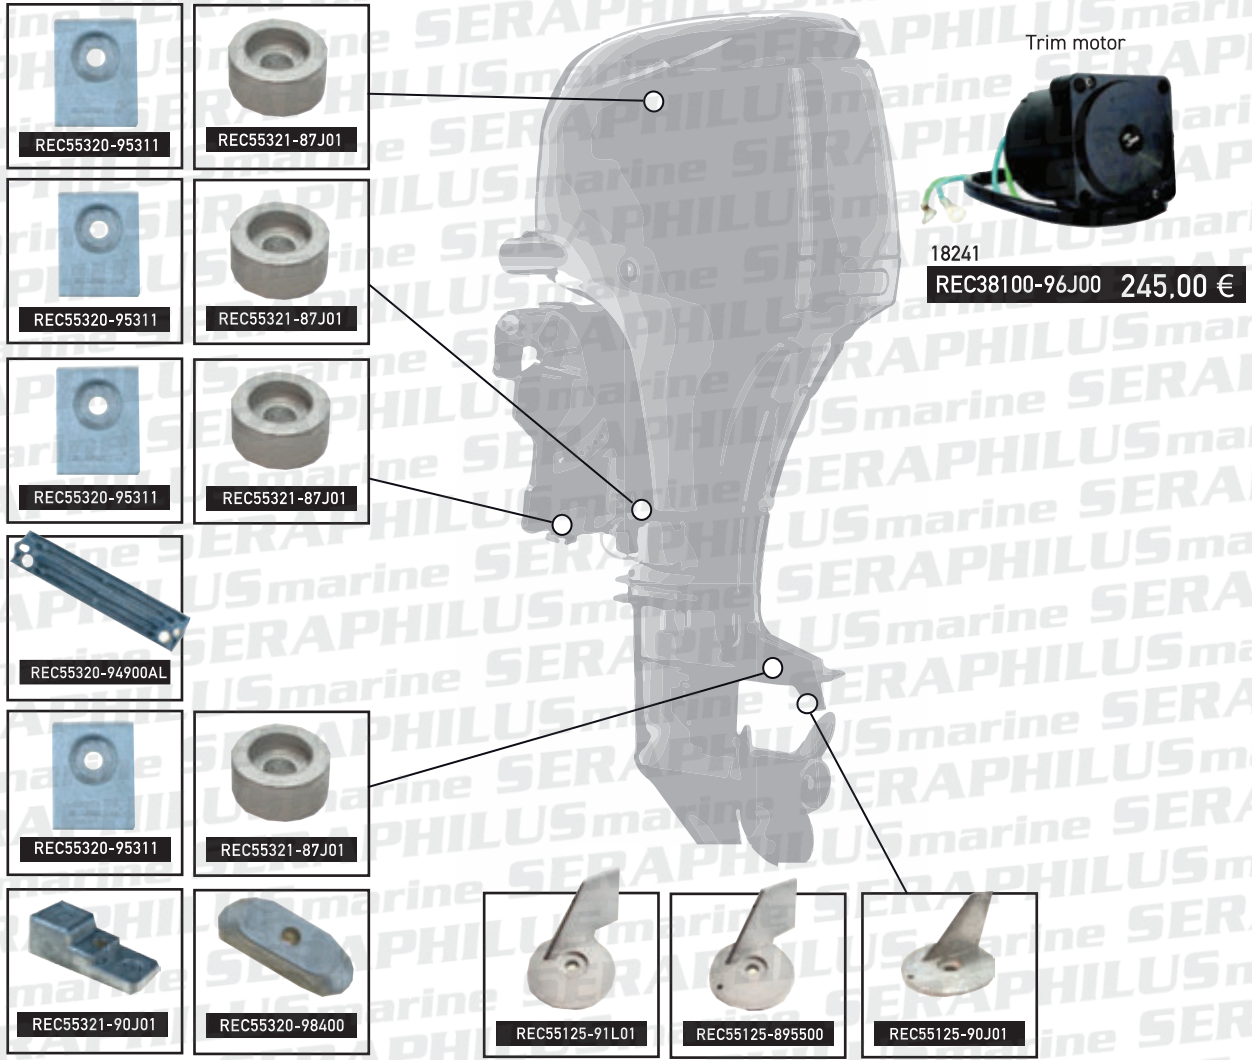

Svjeće

DF20	08059	NGKCPR6EA-9	12,00 €
DF25/DF90/DF100/300	12178	NGKBKR6E	7,00 €
DF30/80/DF90	17244	NGKDCPR6E	9,00 €

VELIKI IZBOR rezervnih dijelova i servisnog materijala

10438

11795

Impeleri

DF4/6,DT4/5/6/8	07437	CEF500336	14,00 €
DF20/DF60	02180	CEF500362G	16,00 €
DF40/DF90	10438	CEF500365	24,00 €
DF100/DF175	11326	CEF500367	47,00 €
DF150/DF300	11795	CEF500393	30,00 €