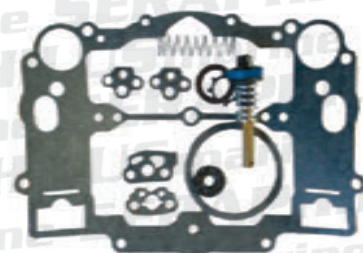

17448
REC3302-804689 34,00 €

Rasplinjač set za reparaciju
za MerCruiser, Rochester 2 grla

01353
REC823427A1 42,00 €

Set brtvi za reparaciju rasplinjača
za MerCruiser, Rochester 4 grla

07532
REC823426A1 45,00 €