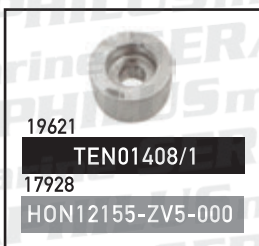

VELIKI IZBOR
rezervnih dijelova i
servisnog
materijala

2/15KS	13823 TEN01402	8,00 €	
	03850		
8/250KS	REC688-45251-01AL	8,00 €	
BF8/BF50	19035 REC41106-ZW9-000	9,00 €	19138 HON41106-ZW9-000 13,00 €
bloka motora BF20/BF250	19621 TEN01408/1	9,00 €	17928 HON12155-ZV5-000 12,00 €
trim peraja BF20/BF50	15566 REC41107-ZV5-000	34,00 €	10290 HON41107-ZV5-000 48,00 €
trima BF35/BF50	19609 REC06411-ZV5-020AL	35,00 €	00784 HON06411-ZV5-000 50,00 €
trima BF35/BF50	18447 TEN01407	19,00 €	09326 HON41109-ZW1-B00 27,00 €
trima BF40/BF250	17789 REC06411-ZW1-020AL	48,00 €	17190 HON06411-ZW1-000 70,00 €
trim peraja BF75/BF225	01566 TEN01410	50,00 €	14889 HON41107-ZW1-B01 71,00 €