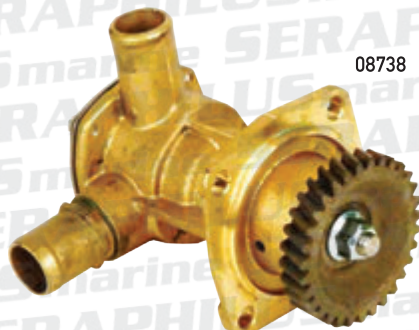

08738

Pumpa mora

3JH4E,3JH5A/AE/E,3JH40,4JHAE/E,
4JH5E,4JH80,4JH45,4JH57,4JH110

08738

Y129271-42502 530,00 €

3JH3E,3JH4E,4JH3E/TE/HTE/DTE,
4JH4E/TE/HTE/HTE-1

12511

Y129670-42513 535,00 €

3YM30

11403

Y128990-42510 470,00 €

Brtva glave za 2GM motore

08025

REC128271-01911 81,00 €

Brtva glave Yanmar 4JH4E/4JH5

13353

Y129407-01340 140,00 €

Brtva hladnjaka vode
JH serija

02392

Y129693-44420 22,00 €

Brtva glave za 4LHA motore

03088

Y119174-01340 385,00 €

Brtva poklopca ventila

10064

Y119100-11320 105,00 €

Brtva hladnjaka vode za
4LH/LHA modele motora

17214

Y119595-13200 23,00 €