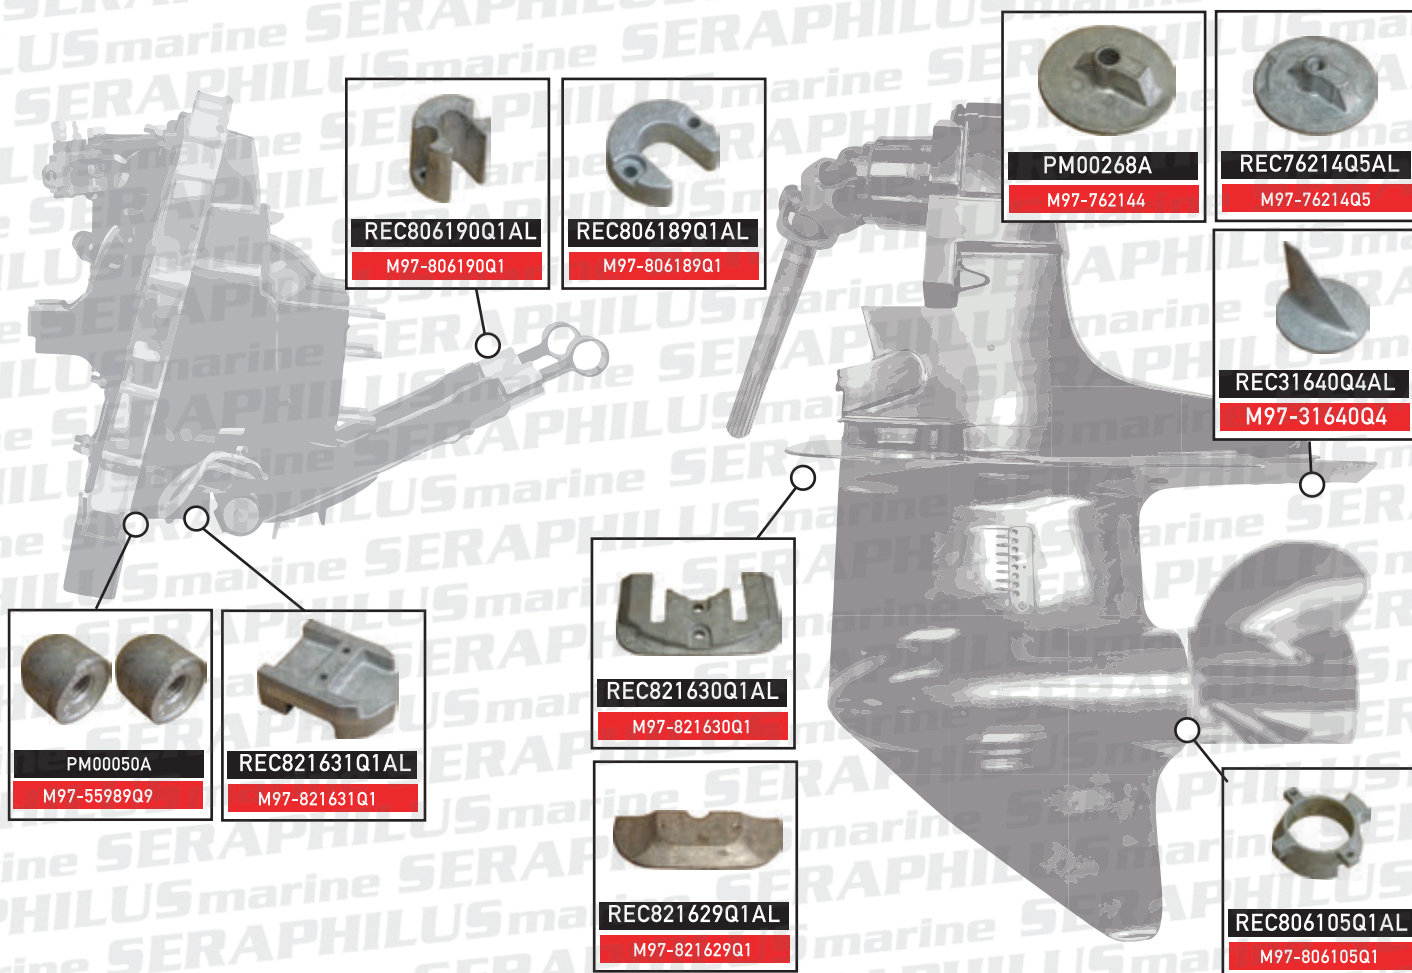

15166

M47-896332063 125,00 €

CMD QSD 2.0, 2.8
07775

SHE10615K 60,00 €

Anoda trim cilindra
za MerCruiser Bravo

10928

REC806190Q1AL 10,00 €

06277