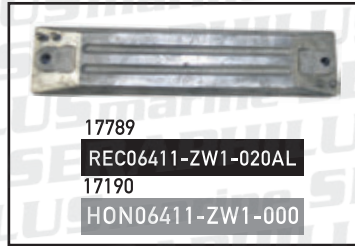

VELIKI IZBOR
rezervnih dijelova i
servisnog
materijala

2/15KS	13823 TEN01402	8,00 €	
	03850		
8/250KS	REC688-45251-01AL	8,00 €	
BF8/BF50	19035 REC41106-ZW9-000	9,00 €	19138 HON41106-ZW9-000 13,00 €
bloka motora BF20/BF250	19621 TEN01408/1	9,00 €	17928 HON12155-ZV5-000 12,00 €
trim peraja BF20/BF50	15566 REC41107-ZV5-000	34,00 €	10290 HON41107-ZV5-000 48,00 €
trima BF35/BF50	19609 REC06411-ZV5-020AL	35,00 €	00784 HON06411-ZV5-000 50,00 €
trima BF35/BF50	18447 TEN01407	19,00 €	09326 HON41109-ZW1-B00 27,00 €
trima BF40/BF250	17789 REC06411-ZW1-020AL	48,00 €	17190 HON06411-ZW1-000 70,00 €
trim peraja BF75/BF225	01566 TEN01410	50,00 €	14889 HON41107-ZW1-B01 71,00 €