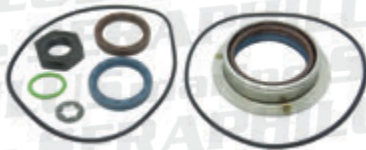

Centralni ležaj
za Volvo XDP

19280

V184860

165,00 €

Set brtvi za Volvo IPS

14521

V3812357

365,00 €