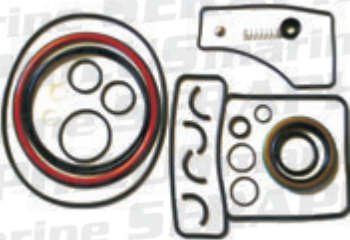

Set gumica i semeringa,
za gornji dio noge
za MerCruiser Bravo

19949

REC26-16709A2 110,00 €

11541

M26-16709A2 155,00 €