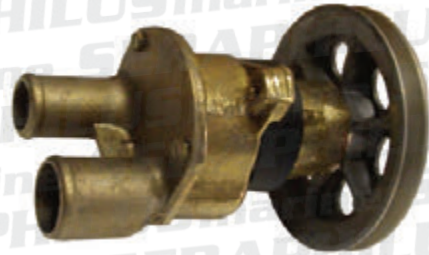

Pumpa mora za Volvo
3.0, 4.3, 5.0/5.7
modeli HU, MD i NC,
od 1993 do 1999,
za klinasti remen,
promjer remenice 115 mm

03636

V3857794

625,00 €