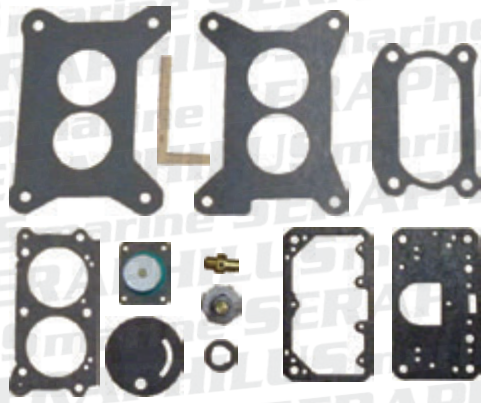

s elektronskim paljenjem sa unutarnjim otpornikom
10509

REC300-00879 100,00 €

Bobina Delco za Volvo MPI motore

13672

REC3861985 300,00 €

Bobina Delco za Volvo

14188

REC3854002 130,00 €