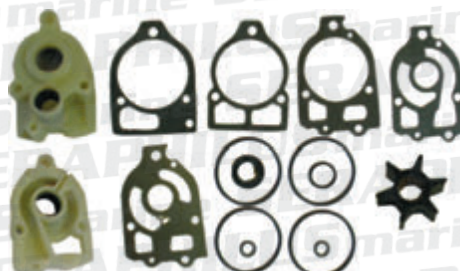

Set za reparaciju
impelerske pumpe
za MerCruiser
Alpha One Gen I

11252
REC12110 110,00 €