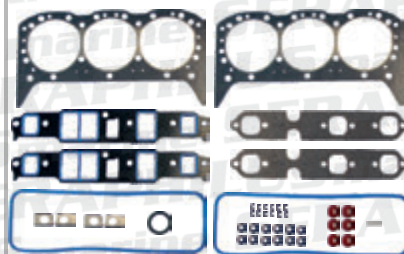

PreVortec od 1988 do 1996
18822

REC17211 350,00 €

Vortec od 1997 do 2023
08241

REC17211VOR 315,00 €

Uključuje brtve glave, usisnog i ispušnog kolektora, poklopca ventila i gumice ventila

SET brtvi donjeg dijela

Uključuje brtvu kartera, prednji i zadnji semering radilice i sve ostale brtve donjeg dijela.

Zadnji semering iz 2 dijela i brtva kartera iz 4 dijela.

07839
REC17100 95,00 €

Zadnji semering iz 1 dijela i brtva kartera iz 1 dijela.

04352
REC17102 150,00 €

SET brtvi donjeg dijela

Uključuje brtvu kartera, prednji i zadnji semering radilice i sve ostale brtve donjeg dijela.