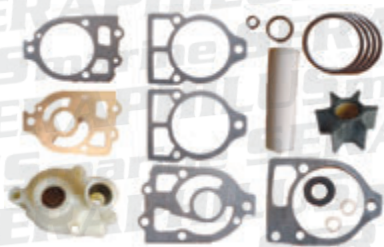

16238
REC47-43026Q02 25,00 €
06802
M47-43026Q02 42,00 €

Brtva impelera, gornja

14243
REC27-8172771 5,00 €

Brtva impelera, donja

13068
REC27-430331 5,00 €

Set za reparaciju
impelerske pumpe
sa kućištem
za MerCruiser
Alpha One Gen I