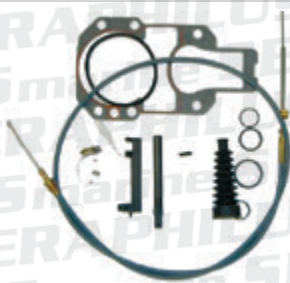

Set sajle prekreta za MerCruiser Alpha
Uključuje sve potrebno za izmjenu

07182

REC865436A03 105,00 €

04335

M8M0176525 175,00 €