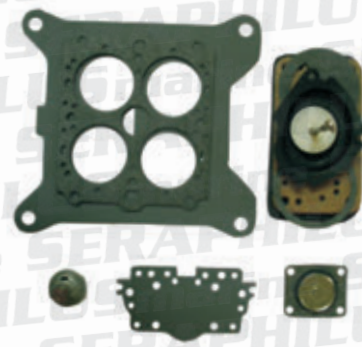

Set brtvi za reparaciju rasplinjača
Holley 4 grla, 5.0/5.8 FORD Volvo

12031

REC1396-5238 160,00 €