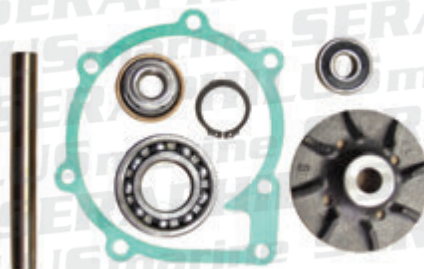

480,00 €

10980

V21212799

685,00 €

Kućište filtera mora za Volvo D4, D6

13809

V21457172

705,00 €