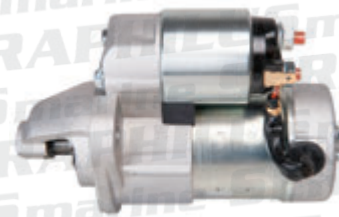

04774

Y129301-52020 225,00 €

Elektropokretač 12V, 1.4kW, 11 zuba bendix
za motore 1GM10, 2GM20,3JH3/E-YEU/E,
3QM,3QM30/F/H,2QM20

05479

REC129698-77010 340,00 €

Elektropokretač Yanmar 1GM,2GM,3GM
08165

REC128170-77010 200,00 €