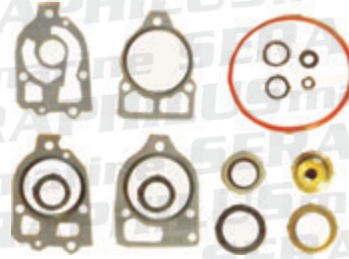

Set gumica i semeringa,
za donji dio noge
za MerCruiser
Alpha One Gen I

03908

REC26-33144A2 73,00 €