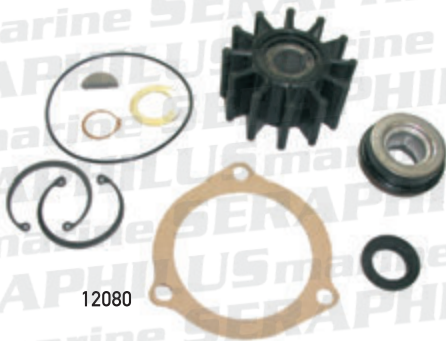

16678

JOH09-820B 385.00 €

Impeleri Sherwood

VANJSKI PROMJER	PROMJER OSOVINE	BROJ PERA				
40mm	19mm	6	11056 REC08000K	50,00 €	03126 SHE08000K	72,00 €
62,5mm	22mm	12	19626 REC09000K	64,00 €	00594 SHE09000K	92,00 €
62,5mm	32mm	12	02058 REC3854286	60,00 €	10670 SHE09959K	87,00 €
57mm	20mm	12	04252 REC10077K	64,00 €	06144 SHE10077K	92,00 €
65mm	41mm	12	10306 REC10615K	43,00 €	07775 SHE10615K	61,00 €
65mm	51mm	12	00707 REC15000K	77,00 €	16818 SHE15000K	110,00 €
84mm	73mm	12	01244 REC17000K	125,00 €	15411 SHE17000K	180,00 €
95mm	102mm	12	08516 REC18000K	315,00 €	14817 SHE18000K	455,00 €
114mm	110mm	10	04898 REC22000K	435,00 €	04358 SHE22000K	625,00 €
95mm	80mm	12	18923 CEF500183G	315,00 €	10497 SHE26000K	455,00 €
84mm	73mm	12	00646 REC27000K	195,00 €	10100 SHE27000K	280,00 €
95mm	102mm	12	12399 REC29000K	350,00 €	01637 SHE29000K	505,00 €
114mm	110mm	10	08968 CEF500193GX	465,00 €	15997 SHE30000K	665,00 €

Setovi za reparaciju pumpi mora Sherwood

12080

mali set
G1, G2, G15, G20, G21, G22, G30-2, G30-2B, G95-1, G9901, G9902, G9903, H10, J70, K75, K75B

12080

SHE23979 175.00 €

mali set
G3, G4, G5, G5-1, G7, G7B, G8, G26, G45-1, G45-2, G46, G50, G55-2, G56, G85, H-85, K90, L10, L10B, L80, L90, M71

02229

SHE23976 210.00 €

mali set
P1721, P1716B, P173, P1722B, P1727FB, P1730F, P1731F, P1711, P1719, P1719F

19303

SHE23972 465.00 €

veliki set
G3, G4, G5, G5-1, G7, G7B, G8, G26, G45-1, G45-2, G46, G50, G55-2, G56, G85, H-85, K90, L10, L10B, L80, L90, M71

03145

SHE23977 460.00 €

Pumpa vode

19818

SHEG907P 745.00 €

Pumpa mora

00377

SHEG910P 625.00 €

Predfilter 3/4 20M-CP

26688

SHE18001 100.00 €