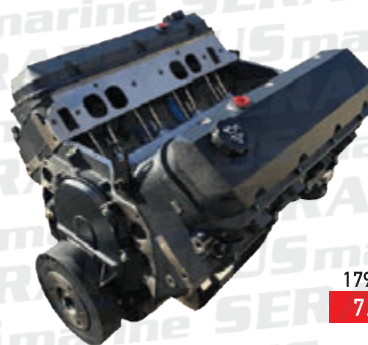

7.4 V8 BB

GM blokovi motora

Novi 5.0/5.7 V8 GM
PreVortec/Vortec longblock
Uključuje: blok, glave, poklopce
ventila, karter, prednje dekllo
od 1980 do 1987
PreVortec od 1988 do 1995
Vortec od 1996 do 2023

12498

5.7 BLOK PREVORTEC 11.000,00 €

09697

5.7 BLOK VORTEC 12.000,00 €

Novi 7.4 V8
Big Block Gen VI, longblock
od 1996, MPI
Uključuje: blok sa svim
unutarnjim dijelovima i glave

17981

7.4 BLOK 15.000,00 €

GM blokovi motora