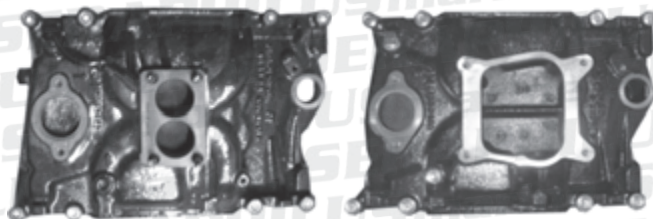

Usisni kolektori

Usisni kolektori

Bočni poklopac podizača ventila 3.0

15743

MP0014-401 73,00 €

2BBL

4BBL

Usisni kolektor 2BBL i 4BBL 4.3 V6 GM Vortec, od 1998 do 2023