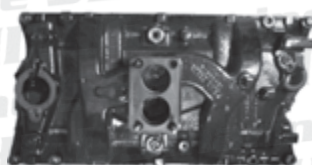

5.7 Vortec
12473

**5.7GLAVAVORTEC
920,00 €**

Tvornički reparirana GM glava motora
7.4 V8 Big Block Gen V, Gen VI,
PreVortec/Vortec, kompletna

06731

FIRH6033 1.600,00 €

GM glave motora

Usisni kolektori

2BBL