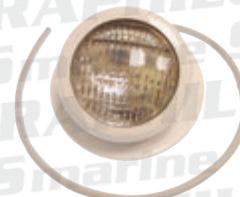

690,00 €

Svjetlo za platformu za plivanje 12V, 35W, Ø170mm, visina 90mm kut od 70°

19782

GS10172

31,00 €

LED okruglo vanjsko svjetlo ss bijelo 12V INOX, Ø51mm, visina 44mm

17819

GS10401