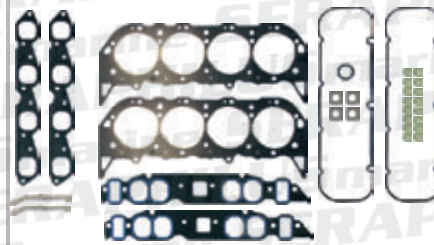

7.4 V8BB

Uključuje brtve glave, usisnog i ispušnog kolektora, poklopca ventila i gumice ventila

Gen IV od 1988 do 1992

17080

REC17240

375,00 €

Gen V od 1992 do 1997

14449

REC17242

480,00 €

Gen VI od 1997 do 2020

13566

FEL17205

625,00 €

SET brtvi gornjeg dijela

SET brtvi gornjeg dijela

SET brtvi donjeg dijela

SET brtvi donjeg dijela

Uključuje brtvu kartera, prednji i zadnji semering radilice i sve ostale brtve donjeg dijela.