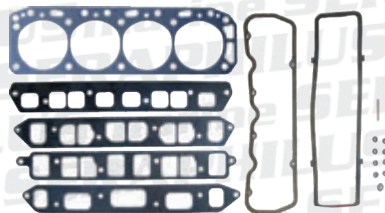

BRTVE MOTORA

3.0 L4

4.3 V6

SET brtvi gornjeg dijela

Set ne uključuje brtvu usisno-ispušnog kolektora 05003

REC17200 135,00 €

Brtva bočnog poklopca podizača 18950

REC17903 40,00 €

Brtva poklopca ventila 17139

REC17900 35,00 €

SET brtvi gornjeg dijela

PreVortec od 1988 do 1996 18822

REC17211 350,00 €

Vortec od 1997 do 2023 08241

REC17211VOR 315,00 €

Uključuje brtve glave, usisnog i ispušnog kolektora, poklopca ventila i gumice ventila

SET brtvi donjeg dijela

Uključuje brtvu kartera, prednji i zadnji semering radilice i sve ostale brtve donjeg dijela.

Zadnji semering iz 2 dijela i brtva kartera iz 4 dijela.

**07839
REC17100
95,00 €**

Zadnji semering iz 1 dijela i brtva kartera iz 1 dijela.

**04352
REC17102
150,00 €**

SET brtvi donjeg dijela

Uključuje brtvu kartera, prednji i zadnji semering radilice i sve ostale brtve donjeg dijela.

Zadnji semering iz 2 dijela i brtva kartera iz 4 dijela.

**13274
REC17110
110,00 €**