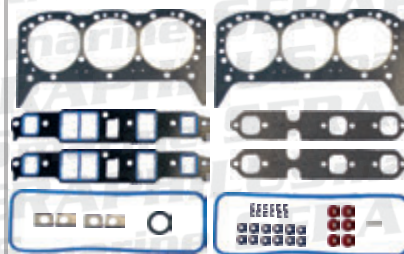

BRTVE MOTORA

3.0 L4

4.3 V6

SET brtvi gornjeg dijela

Set ne uključuje brtvu usisno-ispušnog kolektora 05003

REC17200 135,00 €

Brtva bočnog poklopca podizača 18950

REC17903 40,00 €

Brtva poklopca ventila 17139

REC17900 35,00 €

SET brtvi gornjeg dijela

PreVortec od 1988 do 1996 18822

REC17211 350,00 €

Vortec od 1997 do 2023 08241

REC17211VOR 315,00 €

Uključuje brtve glave, usisnog i ispušnog kolektora, poklopca ventila i gumice ventila

SET brtvi donjeg dijela

Uključuje brtvu kartera, prednji i zadnji semering radilice i sve ostale brtve donjeg dijela.

Zadnji semering iz 2 dijela i brtva kartera iz 4 dijela.

**07839
REC17100
95,00 €**

Zadnji semering iz 1 dijela i brtva kartera iz 1 dijela.

**04352
REC17102
150,00 €**

SET brtvi donjeg dijela

Uključuje brtvu kartera, prednji i zadnji semering radilice i sve ostale brtve donjeg dijela.

Zadnji semering iz 2 dijela i brtva kartera iz 4 dijela.

**13274
REC17110
110,00 €**