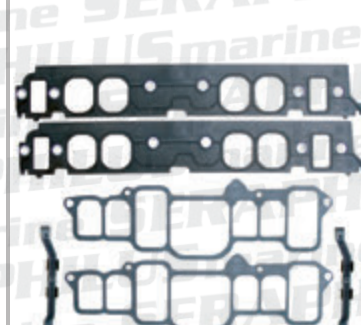

PreVortec

07393

REC17320 47,00 €

plastična brtva Vortec

05878

REC27-807437A1 75,00 €