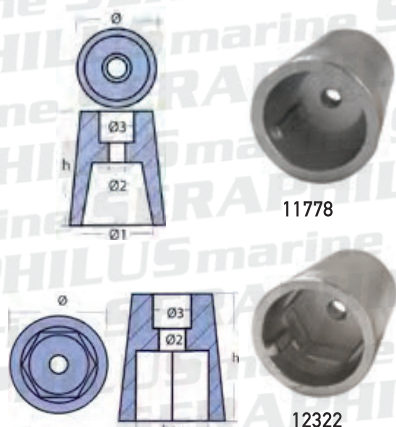

Anode za osovину

11778

12322

Ø22-25mm	11778 TEN00400	5,00 €	Ø22-25mm	12322 TEN00400E	4,00 €
Ø30mm	00389 TEN00401	8,00 €	Ø30mm	03855 TEN00401E	8,00 €
Ø35mm	11544 TEN00402	12,00 €	Ø35mm	11478 TEN00402E	10,00 €
Ø40mm	16335 TEN00403	14,00 €	Ø40mm	04813 TEN00403E	15,00 €
			Ø45mm	05391 TEN00404E	25,00 €
			Ø50mm	02736 TEN00405E	31,00 €
			Ø75mm	22610 TEN00406E	35,00 €

Anode za osovину

01582

Ø25mm	03717 TEN00502	17,00 €	Ø38mm	01582 TEN00510	17,00 €
Ø30mm	08082 TEN00506	16,00 €	Ø40mm	14032 TEN00511	38,00 €
Ø35mm	02632 TEN00509	22,00 €	Ø45mm	12265 TEN00512	30,00 €
			Ø50mm	01983 TEN00513	38,00 €

06706

Anode za sidepower-sleipner

06706	TEN01052	9,00 €
00604	TEN01053	97,00 €
30957	TEN02480	22,00 €

00604

30957

Anoda Fairline
opsega 200 x 65 x 32mm

17315	TEN00269E	30,00 €

Anoda za vetus 0,9 kg

05700	TEN00220	27,00 €