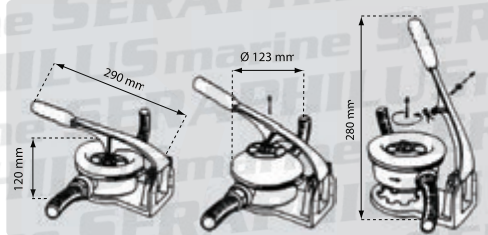

Ručna kaljužna pumpa
22,5lit/min 2 izlaza 25mm

21651

PLA12760 **82,00 €**