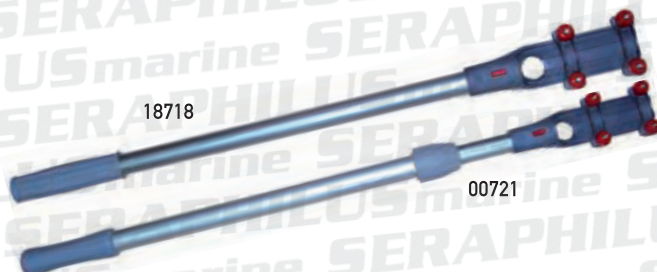

18718

00721

Produžetak ručke gasa za vanbrodski motor

70cm
18718

GS73135 35,00 €

60-100cm
00721

GS73136 50,00 €

430x350mm
18945

GS73133 25,00 €

Zaštita za propeler za vanbrodske motore

5-9KS, Ø 9"

29958

REC5-9.8 180,00 €

9.9-20KS, Ø 9"

04657

REC9.9-20 190,00 €

25-35KS, Ø 11"

30899

REC25-35 210,00 €

40-65KS, Ø 13"

30611

REC40-65 210,00 €

70-100KS, Ø 14"

30900

REC70-100 215,00 €

110-230KS, Ø 16"

30898

REC110-230 865,00 €