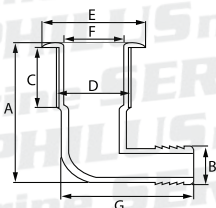

VODOINSTALACIJE

PLASTIMO

Koljenasti priključak kroz trup

	A	ØB	C	ØD	ØE	F	G
22333							
PLA62156	7,00 €	79mm	20mm	33mm	3/4"	47mm	18mm 63mm
23180							
PLA62157	7,00 €	84mm	25mm	33mm	1"	54mm	25mm 70mm
28320							
PLA62158	9,00 €	110mm	38mm	40mm	1 1/2"	68mm	35mm 80mm

PLASTIMO