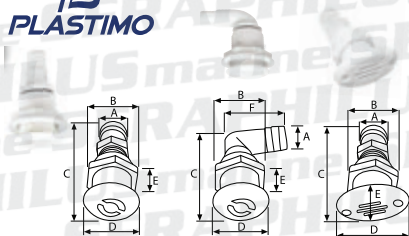

VODOINSTALACIJE

PLASTIMO

Koljenasti priključak kroz trup

	A	ØB	C	ØD	ØE	F	G
22333							
PLA62156	7,00 €	79mm	20mm	33mm	3/4"	47mm	18mm 63mm
23180							
PLA62157	7,00 €	84mm	25mm	33mm	1"	54mm	25mm 70mm
28320							
PLA62158	9,00 €	110mm	38mm	40mm	1 1/2"	68mm	35mm 80mm

PLASTIMO

Plastični odušak goriva

	A	Drill Ø	B	C	D	E	F
29253							
PLA62145	12,00 €	16-19mm	34mm	41mm	84mm	43mm	40mm -
20602							
PLA62146	13,00 €	16-19mm	34mm	41mm	69mm	43mm	40mm 59mm
28690							
PLA62141	15,00 €	16-19mm	34mm	41mm	84mm	63x43mm	40mm -

PLASTIMO

Priključak kroz trup sa FLUSH flandom

	ØA	ØB	C	ØD	E
27302					
PLA62228	5,00 €	15mm	1/2"	94mm	35 mm 45 mm
24661					
PLA62229	5,00 €	20mm	3/4"	94mm	40 mm 45 mm
25075					
PLA62230	6,00 €	25mm	1"	94mm	52 mm 45 mm
25182					
PLA62231	7,00 €	35mm	1 1/4"	94mm	65 mm 45 mm
20949					
PLA62232	9,00 €	38mm	1 1/2"	94mm	70 mm 45 mm

PLASTIMO

Priključak kroz trup sa STD flandom

	BOJA	ØB	C	ØD
21035				
PLA62162	6,00 €	bijela	1"	62mm 39mm
23464				
PLA62163	6,00 €	crna	1"	62mm 39mm
29002				
PLA62164	7,00 €	bijela	1"	155mm 39mm
30995				
PLA62165	8,00 €	crna	1"	155mm 39mm

PLASTIMO

Priključak kroz trup sa FLUSH flandom

	ØA	ØB	C	ØD
27062				
PLA62166	6,00 €	1/2"	13mm	65mm 35 mm
28089				
PLA62167	6,00 €	3/4"	17mm	65mm 40 mm
27229				
PLA62168	7,00 €	1"	25mm	65mm 52 mm
20993				
PLA62169	10,00 €	1 1/2"	35mm	85mm 70 mm

SEAFLO

Priključak kroz trup sa FLUSH flandom

	Ø	H (mm)	D(mm)	D1(mm)	d(mm)	d1(mm)	di(mm)
17165							
SFDS1062501	4,00 €	5/8"	73,5	42	17	23,5	16 10
05454							
SFDS1075001	5,00 €	3/4"	80	50,5	19	27	19 11,5
08314							
SFDS1100001	5,00 €	1"	93	61	26	33	25,5 18
03032							
SFDS1125001	5,00 €	1 1/4"	97	67,5	33	41	32 24
08732							
SFDS1150001	6,00 €	1 1/2"	102	75	47	46,5	38,5 28