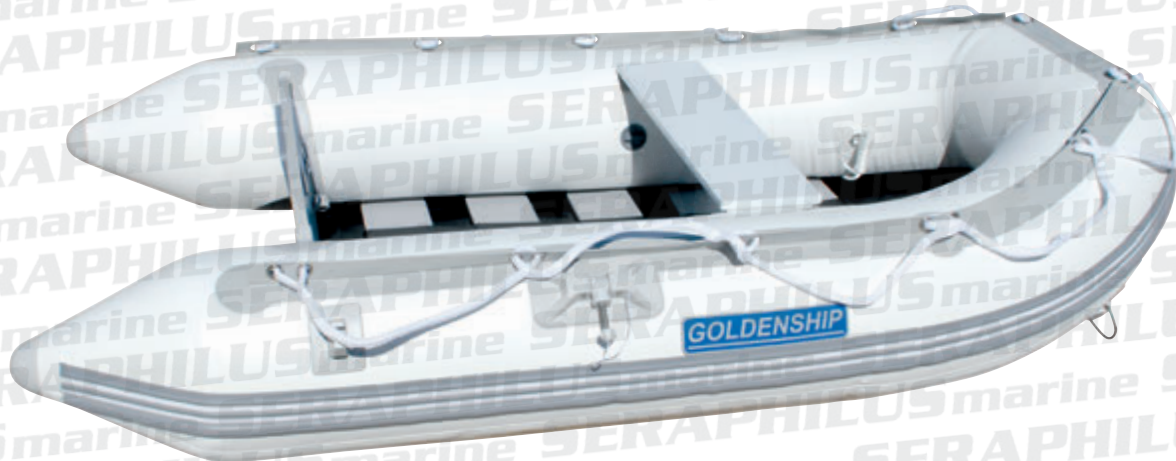

GUMENI ČAMCI