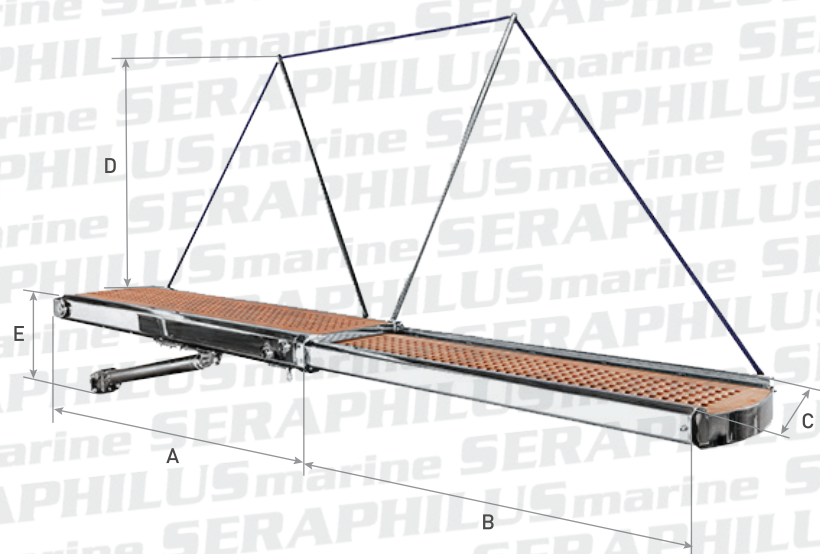

PASARELE

Model Smeraldo

- sjajna završna kružna konstrukcija od nehrđajućeg čelika AISI-316L
- automatski stalci, izmjenjivi desno / lijevo
- podloga od tikovine
- elektro-hidraulična jedinica 12 ili 24V (mora biti specificirana prilikom narudžbe)
- zidna upravljačka jedinica
- daljinski upravljač (1 kom)

	A+B	A	B	C	D	E	TEŽINA	
18702								
MKP01020020	13.550,00 €	2000mm	1135mm	865mm	470mm	800mm	350mm	200kg
16925								
MKP01020023	14.350,00 €	2300mm	1285mm	1015mm	470mm	800mm	350mm	200kg
12107								
MKP01020027	16.550,00 €	2700mm	1485mm	1215mm	470mm	800mm	350mm	200kg
13826								
MKP01020030	16.850,00 €	3000mm	1635mm	1365mm	470mm	800mm	350mm	150kg

Model Onyx

- sjajna završna kružna konstrukcija od nehrđajućeg čelika AISI-316L
- automatski stalci, izmjenjivi desno / lijevo
- podloga od tikovine
- elektro-hidraulična jedinica 12 ili 24V (mora biti specificirana prilikom narudžbe)
- zidna upravljačka jedinica,
- daljinski upravljač (1 kom)

	A+B	A	B	C	D	E	TEŽINA	
16025								
MKP01050023	20.600,00 €	2300mm	1340mm	1060mm	480mm	800mm	400mm	400kg
05941								
MKP01050027	22.600,00 €	2700mm	1490mm	1210mm	480mm	800mm	400mm	400kg
01820								
MKP01050030	23.050,00 €	3000mm	1640mm	1360mm	480mm	800mm	400mm	350kg
12414								
MKP01050033	25.300,00 €	3300mm	1790mm	1510mm	480mm	800mm	400mm	350kg