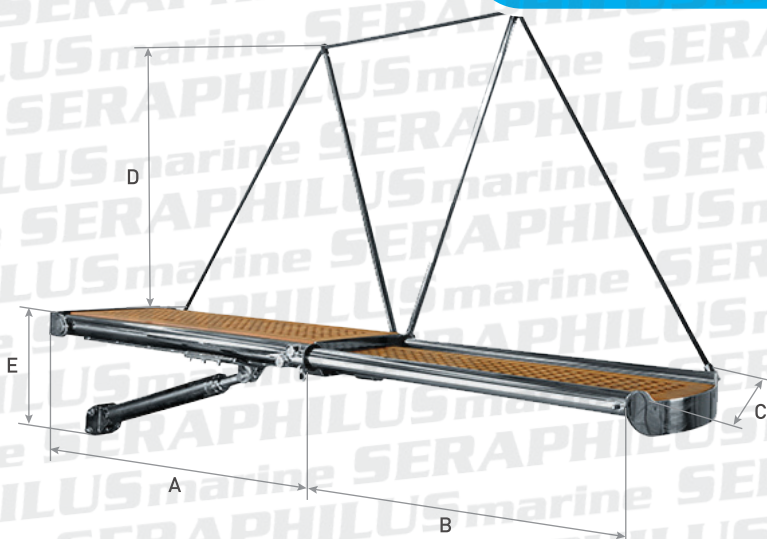

PASARELE

Model Smeraldo

- sjajna završna kružna konstrukcija od nehrđajućeg čelika AISI-316L
- automatski stalci, izmjenjivi desno / lijevo
- podloga od tikovine
- elektro-hidraulična jedinica 12 ili 24V (mora biti specificirana prilikom narudžbe)
- zidna upravljačka jedinica
- daljinski upravljač (1 kom)

	A+B	A	B	C	D	E	TEŽINA	
18702								
MKP01020020	13.550,00 €	2000mm	1135mm	865mm	470mm	800mm	350mm	200kg
16925								
MKP01020023	14.350,00 €	2300mm	1285mm	1015mm	470mm	800mm	350mm	200kg
12107								
MKP01020027	16.550,00 €	2700mm	1485mm	1215mm	470mm	800mm	350mm	200kg
13826								
MKP01020030	16.850,00 €	3000mm	1635mm	1365mm	470mm	800mm	350mm	150kg

Model Onyx

- sjajna završna kružna konstrukcija od nehrđajućeg čelika AISI-316L
- automatski stalci, izmjenjivi desno / lijevo
- podloga od tikovine
- elektro-hidraulična jedinica 12 ili 24V (mora biti specificirana prilikom narudžbe)
- zidna upravljačka jedinica,
- daljinski upravljač (1 kom)

	A+B	A	B	C	D	E	TEŽINA	
16025								
MKP01050023	20.600,00 €	2300mm	1340mm	1060mm	480mm	800mm	400mm	400kg
05941								
MKP01050027	22.600,00 €	2700mm	1490mm	1210mm	480mm	800mm	400mm	400kg
01820								
MKP01050030	23.050,00 €	3000mm	1640mm	1360mm	480mm	800mm	400mm	350kg
12414								
MKP01050033	25.300,00 €	3300mm	1790mm	1510mm	480mm	800mm	400mm	350kg