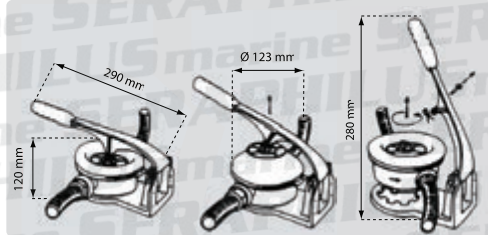

SFBS1802 **22,00 €**

Kaljužna pumpa ručna sa teleskopskom ručkom  
40lit/min, izlaz 25mm

26639

bez Bypassa **PLA39539 130,00 €**

25403

sa Bypassom **PLA53058 165,00 €**

**PLASTIMO**

Ručna kaljužna pumpa  
22,5lit/min 2 izlaza 25mm