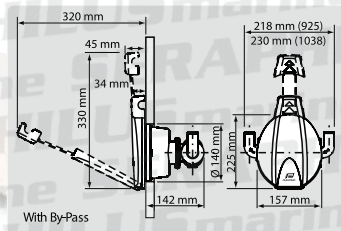

25403

sa Bypassom **PLA53058 165,00 €**

PLASTIMO