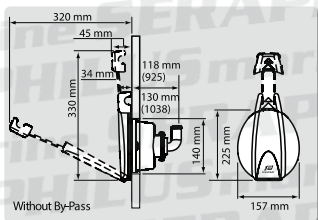

26639

bez Bypassa **PLA39539 130,00 €**