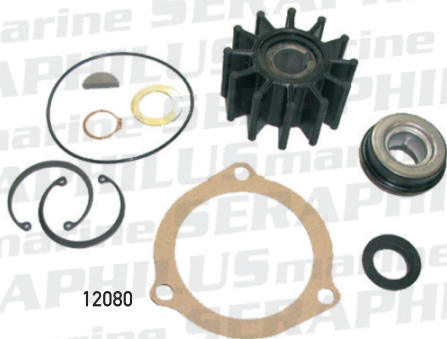

Impeler za MAN

16678

JOH09-820B 385.00 €

Impeleri Sherwood

VANJSKI PROMJER	PROMJER OSOVINE	BROJ PERA
-----------------	-----------------	-----------

40mm	19mm	6	11056 REC08000K	50.00 €	03126 SHE08000K	72.00 €
62,5mm	22mm	12	19626 REC09000K	64.00 €	00594 SHE09000K	92.00 €
62,5mm	32mm	12	02058 REC3854286	60.00 €	10670 SHE09959K	87.00 €
57mm	20mm	12	04252 REC10077K	64.00 €	06144 SHE10077K	92.00 €
65mm	41mm	12	10306 REC10615K	43.00 €	07775 SHE10615K	61.00 €
65mm	51mm	12	00707 REC15000K	77.00 €	16818 SHE15000K	110.00 €
84mm	73mm	12	01244 REC17000K	125.00 €	15411 SHE17000K	180.00 €
95mm	102mm	12	08516 REC18000K	315.00 €	14817 SHE18000K	455.00 €
114mm	110mm	10	04898 REC22000K	435.00 €	04358 SHE22000K	625.00 €
95mm	80mm	12	18923 CEF500183G	315.00 €	10497 SHE26000K	455.00 €
84mm	73mm	12	00646 REC27000K	195.00 €	10100 SHE27000K	280.00 €
95mm	102mm	12	12399 REC29000K	350.00 €	01637 SHE29000K	505.00 €
114mm	110mm	10	08968 CEF500193GX	465.00 €	15997 SHE30000K	665.00 €

15411

Setovi za reparaciju pumpi mora Sherwood

12080

mali set
G1, G2, G15, G20, G21, G22, G30-2, G30-2B, G95-1, G9901, G9902, G9903, H10, J70, K75, K75B

12080

SHE23979 175.00 €

mali set
G3, G4, G5, G5-1, G7, G7B, G8, G26, G45-1, G45-2, G46, G50, G55-2, G56, G85, H-85, K90, L10, L10B, L80, L90, M71

02229

SHE23976 210.00 €

mali set
P1721, P1716B, P173, P1722B, P1727FB, P1730F, P1731F, P1711, P1719, P1719F

19303

SHE23972 465.00 €

veliki set
G3, G4, G5, G5-1, G7, G7B, G8, G26, G45-1, G45-2, G46, G50, G55-2, G56, G85, H-85, K90, L10, L10B, L80, L90, M71

03145

SHE23977 460.00 €

19818

Pumpa vode

19818

SHEG907P 745.00 €

Pumpa mora

00377