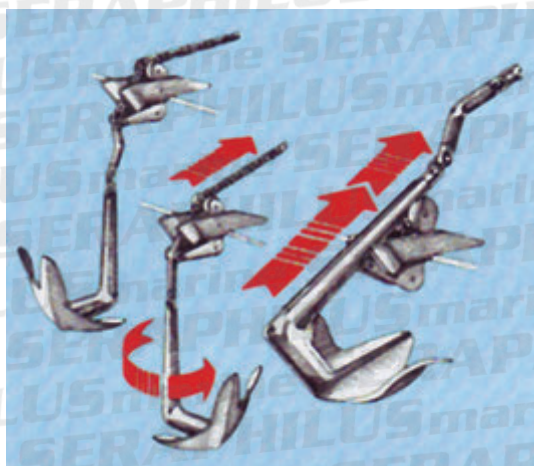

SIDRENJE

Okretna spojnica za lanac sidra

dim. 6-8mm AISI-316
02657

GS71131 30,00 €

dim. 8-10mm AISI-316
02021

GS71132 60,00 €

Dupla okretna spojnica za lanac sidra

dim. 6-8mm AISI-316
13617

GS71133 36,00 €

dim. 8-10mm AISI-316
07296

GS71134 70,00 €

Spojnica sidra

6-8mm
30196

GS71136 70,00 €

10-12mm
30197

GS71137 160,00 €