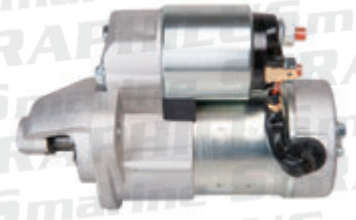

Y129670-13561

640,00 €

Ispušno koljeno za JH seriju

04275

Y129673-13552

765,00 €

Alternator
2GM20/F/F-YEU/-YEU,3JH4E,3JH5AE/E,
3YM20,4JH3/4/5-DTE/HTE/UTE,4LH/A-DTE/
DTP,STP/STE,6LY/A/AM-UTE/STP

19233
REC119573-77201 450,00 €

Alternator 12V, 120A
16487

Y128990-77250 830,00 €

Dobavna pumpa goriva za GM20, 3GM30

04774
Y129301-52020 225,00 €

Elektropokretač 12V, 1.4kW, 11 zuba bendix
za motore 1GM10, 2GM20,3JH3/E-YEU/E,
3QM,3QM30/F/H,2QM20

05479
REC129698-77010 340,00 €

Elektropokretač Yanmar 1GM,2GM,3GM
08165

REC128170-77010 200,00 €

Spojka D250 odgovara za
određene modele JH serije

04552
Y196440-04310 820,00 €

Pumpa mješalica za
JH seriju -neki modeli