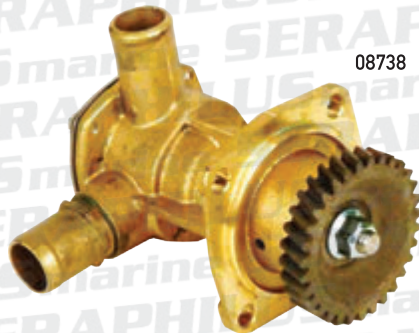

Alternator 12V, 120A
16487

Y128990-77250 830,00 €

Dobavna pumpa goriva za GM20, 3GM30

04774
Y129301-52020 225,00 €

Elektropokretač 12V, 1.4kW, 11 zuba bendix
za motore 1GM10, 2GM20,3JH3/E-YEU/E,
3QM,3QM30/F/H,2QM20

05479
REC129698-77010 340,00 €

Elektropokretač Yanmar 1GM,2GM,3GM
08165

REC128170-77010 200,00 €

Spojka D250 odgovara za
određene modele JH serije

04552
Y196440-04310 820,00 €

Pumpa mješalica za
JH seriju -neki modeli

03477
Y129271-42001 735,00 €

Pumpa mješalica ta JH seriju -
neki modeli

19995
Y129470-42003 735,00 €

Spojka D190 odgovara za
određene modele JH serije

10439
Y177090-03500 445,00 €

08738

Pumpa mora

3JH4E,3JH5A/AE/E,3JH40,4JHAE/E,
4JH5E,4JH80,4JH45,4JH57,4JH110
08738

Y129271-42502 530,00 €

3JH3E,3JH4E,4JH3E/TE/HTE/DTE,
4JH4E/TE/HTE/HTE-1

12511
Y129670-42513 535,00 €

3YM30
11403
Y128990-42510 470,00 €

Brtva glave za 2GM motore

08025
REC128271-01911 81,00 €

Brtva glave Yanmar 4JH4E/4JH5