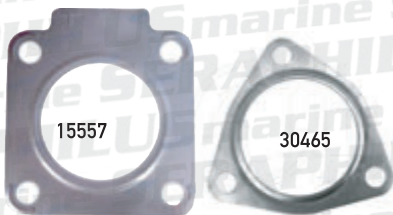

za 4LHA, 6LPA, 6LP
14855

Y119773-13250

13,00 €

Ispušno koljeno za sve 2GM i 3GM motore hlađene vodom, odgovara za 3HM i neke ranije YM modele

19512

Y128370-13530

505,00 €

Brtva ispušnog koljena odgovara za JH seriju