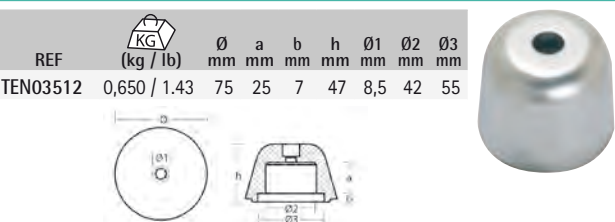

ANODES

REF	OEM	(KG / lb)	L	a	b	h	h1	i	Ø1	Ø2
TEN03510	ZINK15SC	1,00 / 2.20	152	52	68	23	29	80	11	11 x 15
TEN03511	ZINK25SC	2,40 / 5.29	250	55	75	21	37	40	11	11 x 15

TEN03510

TEN03511

REF	OEM	(KG / lb)	Ø	h	i	Ø1	Ø1	Ø3
TEN03507	BP1185 SET0150	0,154 / 0.34	56	15	40	44	15	5

REF	OEM	(KG / lb)	Ø	a	b	h	Ø1	Ø2	Ø3
TEN03512	0,650 / 1.43	75	25	7	47	8,5	42	55	

REF	OEM	(KG / lb)	Ø	a	h	h1	Ø1	Ø2	Ø3
TEN03500	BP195E SET151	0,480 / 1.06	60	24	17	42	6,5	30	12

REF	OEM	(KG / lb)	Ø	c	h	h1	Ø1	Ø2	Ø3
TEN03508	BP1210 SET0152	0,380 / 0.84	50	24	41	17	10,5	6,5	33