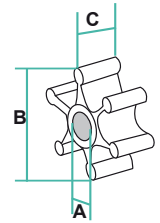

IMPULSORES

IMPELLERS

GIRANTI

TURBINE

OEM	PALAS BLADES PALE PALES	JOHNSON	CEF	RECMAR	A (mm)	B (mm)	C (mm)
IMP00301	8	JOH09-1028B	CEF500106GT	REC3841697	14,29	65	50,2
IMP00201	12	JOH09-1027B		REC21213660	14,29	57	31,6
IMP00101	6		CEF500129	REC22779-0001	12,75	50,8	22,1
IMP00701	10		CEF500146X		12,17	51,8	22
STM8061	6	JOH09-810B	CEF500101X	REC653-0001	12,17	50,8	22,1