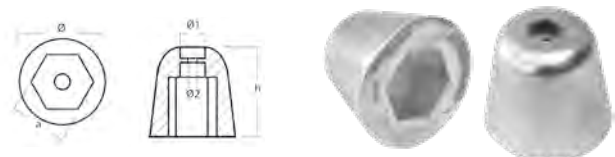

REF	OEM	(KG / lb)	Ø	a	b	h	Ø1	Ø2	Ø3
TEN03512	0,650 / 1.43	75	25	7	47	8,5	42	55	

REF	OEM	(KG / lb)	Ø	a	h	h1	Ø1	Ø2	Ø3
TEN03500	BP195E SET151	0,480 / 1.06	60	24	17	42	6,5	30	12

REF	OEM	(KG / lb)	Ø	c	h	h1	Ø1	Ø2	Ø3
TEN03508	BP1210 SET0152	0,380 / 0.84	50	24	41	17	10,5	6,5	33

REF	OEM	(KG / lb)	Ø	l	a	b	h	h1
TEN03502	BP129 SET153	0,065 / 0.14	6,5	41	20	17	24	17

REF	OEM	(KG / lb)	Ø	a	h	Ø1	Ø1
TEN03509	BP195	0,385 / 0.85	53	28	47	11	1

REF	OEM	(KG / lb)	Ø	h	Ø1	Ø2	Ø3
TEN03503		1,050 / 2.31	79	45	11	46	34