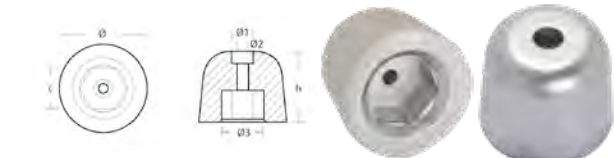

ANODES

REF	OEM	(KG / lb)	L	a	b	h	h1	i	Ø1	Ø2
TEN03510	ZINK15SC	1,00 / 2.20	152	52	68	23	29	80	11	11 x 15
TEN03511	ZINK25SC	2,40 / 5.29	250	55	75	21	37	40	11	11 x 15

TEN03510

TEN03511

REF	OEM	(KG / lb)	Ø	h	i	Ø1	Ø1	Ø3
TEN03507	BP1185 SET0150	0,154 / 0.34	56	15	40	44	15	5

REF	OEM	(KG / lb)	Ø	a	b	h	Ø1	Ø2	Ø3
TEN03512	0,650 / 1.43	75	25	7	47	8,5	42	55	

REF	OEM	(KG / lb)	Ø	a	h	h1	Ø1	Ø2	Ø3
TEN03500	BP195E SET151	0,480 / 1.06	60	24	17	42	6,5	30	12

REF	OEM	(KG / lb)	Ø	c	h	h1	Ø1	Ø2	Ø3
TEN03508	BP1210 SET0152	0,380 / 0.84	50	24	41	17	10,5	6,5	33