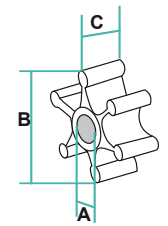

new

REF	OEM			BOMBA PUMP POMPA POMPE	EJE SHAFT ASSE ARBRE	GENER. WESTERBEKE	GENER. FISHER PANDA	
REC10-24569-01	10-24569-01 055624 042026	3/8"	3/8"	REC27000K	F35B-8	12mm	4.2-7.0 BCG/D MCGA 55B/C/D-4	Long body pump 109 mm

new

IMPULSORES IMPELLER GIRANTE TURBINE

OEM	PALAS BLADES PALE PALES	SHERWOOD	JOHNSON	CEF	RECMAR	A (mm)	B (mm)	C (mm)
302875	12	SHE09000K		CEF500165	REC09000K	15,95	62,2	22,4
11418								
11907	12	SHE09959K		CEF500103T	REC3854286	15,9	62	31,7
33104								
13930	12	SHE10615K		CEF500120T	REC10615K	15,9	65,2	41,3
11764								
33100	12	SHE10077K		CEF500166	REC10077K	12,8	56,6	19,8
48080								
37431	6		JOH09-810B	CEF500101X	REC653-0001	12,17	50,8	22,1