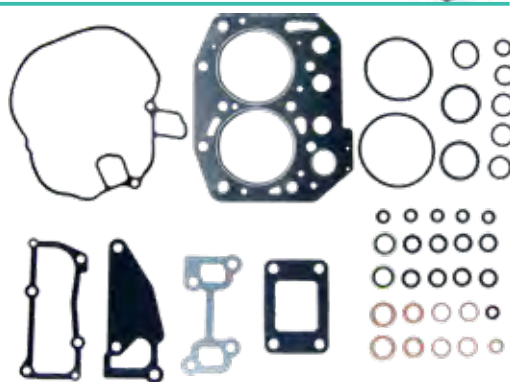

KIT JUNTAS

GASKET SETS

KIT GUARNIZIONI

JOINTS CULASSE

REF	OEM	
REC728170-92600	728170-92600	1GM 1GML

REF	OEM	
REC728171-92601	728176-92600 728171-92601	1GMY-C 1GM10

REF	OEM	
REC728790-92600	728790-92600	2YM15