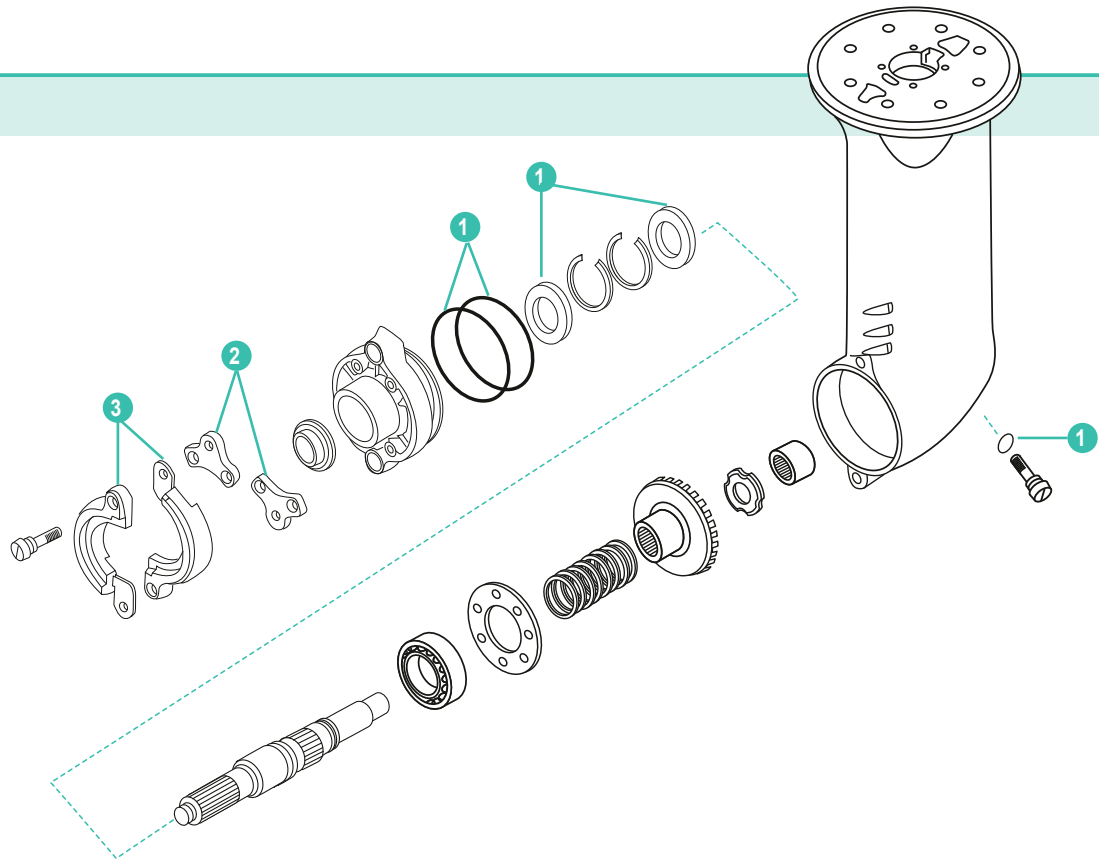

SD25

REF	OEM				
1 RECSD25		KIT	KIT	KIT	KIT
2 TEN01305/1	126450-02501	ÁNODO	ANODE	ANODO	ANODE
3 TENPLAC-1	196440-02690	ÁNODO	ANODE	ANODO	ANODE