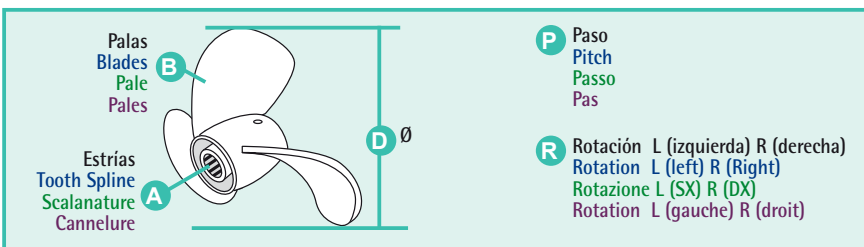

HELICES DE ACERO INOXIDABLE

Para colas YANMAR ZT350 y ZT370
Hélices delanteras de 4 palas. Hélices traseras de 3 palas.
19 estrías y escape a través de la hélice.

STAINLESS STEEL PROPELLERS

For YANMAR sterndrives ZT350 Et ZT370
Front propellers with 4 blades.
Rear propellers with 3 blades.
19 Tooth Spline and Thru hub exhaust.

ELICHE IN ACCIAIO INOX

Per piedi YANMAR ZT350 e ZT370
Elica anteriori di 4 pale. Elica posteriore di 3 pale.
19 denti, scarico all'elica.

HÉLICES EN ACIER INOX.

Pour Yanmar ZT350 et ZT370.
Hélice avant 4 pales.
Hélice arrière 3 pales.
19 cannelures et l'échappement pour l'hélice.

OEM	DELANTERO FRONT ANTERIORE AVANT	TRASERO REAR POSTERIORE ARRIÈRE	A	B	D	P	R	AL
196350-09400	✓		19	4	16"	20	L	SOL1654-160-20
		✓		3	14^{3/8}"	20	R	SOL1651-144-20
	✓			4	16"	21	L	SOL1654-160-21
196350-09420		✓	19	3	14^{3/8}"	21	R	SOL1651-144-21
	✓			4	15^{3/4}"	22	L	SOL1654-158-22
		✓		3	14^{1/4}"	22	R	SOL1651-143-22
196350-09720	✓		19	4	15^{3/4}"	23	L	SOL1654-158-23
		✓		3	14^{1/4}"	23	R	SOL1651-143-23
	✓			4	15^{1/2}"	24	L	SOL1654-155-24
196350-09440		✓	19	3	14"	24	R	SOL1651-140-24
	✓			4	15^{1/2}"	25	L	SOL1654-155-25
		✓		3	14"	25	R	SOL1651-140-25
196350-09460	✓		19	4	15^{1/2}"	26	L	SOL1654-155-26
		✓		3	14"	26	R	SOL1651-140-26
	✓			4	5"	27	L	SOL1654-155-27
196350-09760		✓	19	3	13^{3/4}"	27	R	SOL1651-140-27
	✓			4	5"	28	L	SOL1654-150-28
		✓		3	13^{3/4}"	28	R	SOL1651-138-28
196350-09480	✓		19	4	5"	28	L	SOL1654-150-28
196350-09780		✓	19	3	13^{3/4}"	28	R	SOL1651-138-28