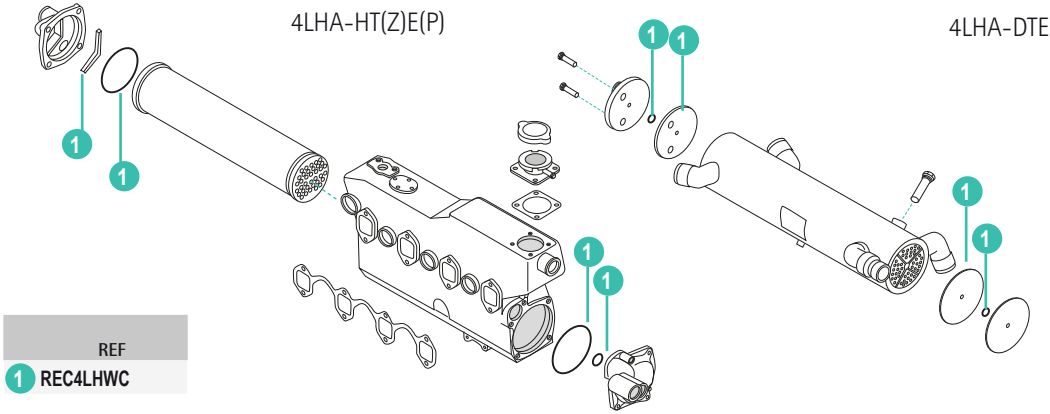

4LHA SERIES

6LY SERIES