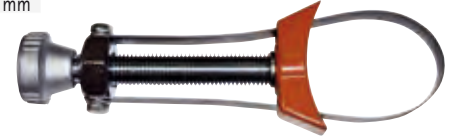

REF
REC70720 65 - 110 mm
RECMAR®