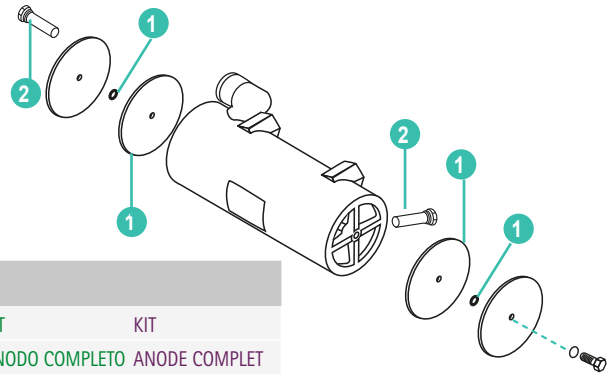

6LP SERIES

REF	OEM	KIT	KIT	KIT	KIT
1 REC6LPOC					
2 TEN01318T	119574-44150	ÁNODO COMPLETO	ANODE ASSY	ANODO COMPLETO	ANODE COMPLET