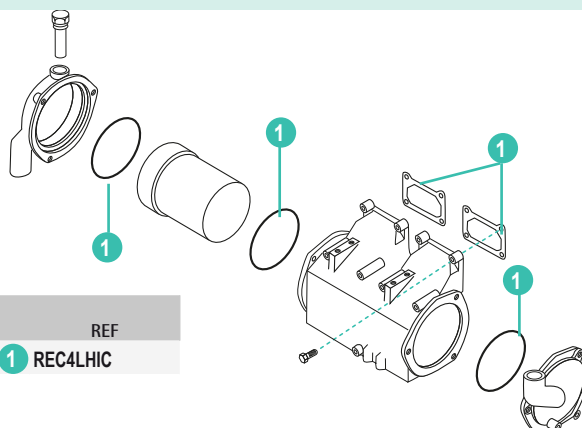

KITS JUNTAS ENFRIADOR AIRE

AIRCOOLER GASKETS, KITS

KIT GUARNIZIONE RAFFREDATORE ARIA

KITS JOINTS REFFROIDISSEURS AIR

4JH SERIES

4LH SERIES

6LP SERIES

REF	OEM				
1 REC6LPIC		KIT	KIT	KIT	KIT
2 TEN01317T	119574-18790	ÁNODO COMPLETO	ANODE ASSY	ANODO COMPLETO	ANODE COMPLET

6LY SERIES

REF	OEM				
1 REC6LYIC		KIT	KIT	KIT	KIT
2 TEN01317T	119574-18790	ÁNODO COMPLETO	ANODE ASSY	ANODO COMPLETO	ANODE COMPLET

GUÍA ENFRIADOR AIRE

INTER COOLER GUIDE

GUIDA RAFFREDATORE ARIA

GUIDE REFFROIDISSEURS AIR

KIT	REF	TÓRICA	O-RING	FASCIA TONDA	JOINT TORIQUE	UN.
REC4JHIC	129672-18170	TÓRICA	O-RING	FASCIA TONDA	JOINT TORIQUE	4
	129573-18120	JUNTA	GASKET	GUARNIZIONE	JOINT	1
REC4LHIC	119773-18350	TÓRICA	O-RING	FASCIA TONDA	JOINT TORIQUE	3
	119175-18590	JUNTA	GASKET	GUARNIZIONE	JOINT	2
	127677-33060	TÓRICA	O-RING	FASCIA TONDA	JOINT TORIQUE	1
REC6LYIC	119578-18420	TÓRICA	O-RING	FASCIA TONDA	JOINT TORIQUE	3
	23414-080000	JUNTA	GASKET	GUARNIZIONE	JOINT	1
	119595-18600	JUNTA	GASKET	GUARNIZIONE	JOINT	2
REC6LPIC	119773-18350	TÓRICA	O-RING	FASCIA TONDA	JOINT TORIQUE	3
	119773-18121	JUNTA	GASKET	GUARNIZIONE	JOINT	1