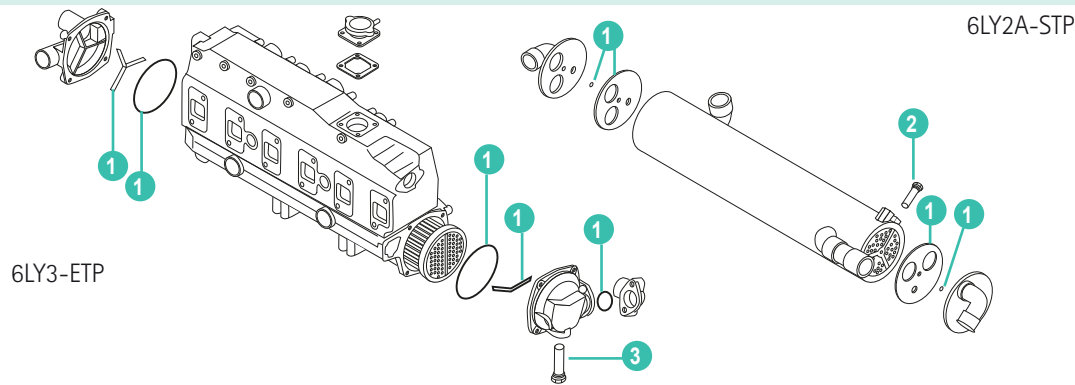

4LHA SERIES

6LY SERIES

6LP SERIES

GUÍA JUNTAS ENFRIADOR AGUA

COOLING FRESH WATER COOLER

GUIDA GUARNIZIONE RIFREDDATORE ACQUA

GUIDE JOINTS REFROIDISSEUR D'EAU

KIT	REF					UN.
REC2GMWC	128695-44070	TÓRICA	O-RING	FASCIA TONDA	JOINT TORIQUE	2
	24311-000700	TÓRICA	O-RING	FASCIA TONDA	JOINT TORIQUE	2
	123682-44201	JUNTA	GASKET	GUARNIZIONE	JOINT	1
	24311-000160	TÓRICA	O-RING	FASCIA TONDA	JOINT TORIQUE	1
	128290-13251	JUNTA	GASKET	GUARNIZIONE	JOINT	1
REC3GMWC	121450-11681	JUNTA	GASKET	GUARNIZIONE	JOINT	1
	128297-44030	TÓRICA	O-RING	FASCIA TONDA	JOINT TORIQUE	2
	128695-44070	TÓRICA	O-RING	FASCIA TONDA	JOINT TORIQUE	2
	24311-000700	TÓRICA	O-RING	FASCIA TONDA	JOINT TORIQUE	2
	123682-44201	GASKET	GASKET	GUARNIZIONE	JOINT	1
	24311-000160	O-RING	O-RING	FASCIA TONDA	JOINT TORIQUE	1
121450-13251	GASKET	GASKET	GUARNIZIONE	JOINT	1	
128390-44491	GASKET	GASKET	GUARNIZIONE	JOINT	1