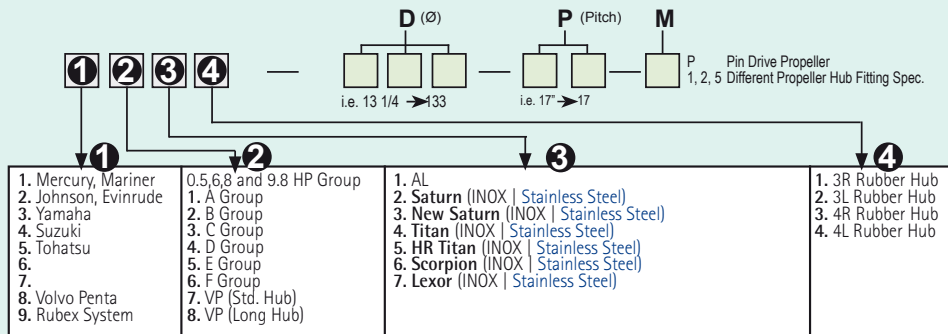

SISTEMA DE PROPULSIÓN PROPULSION SYSTEM

SISTEMA DI PROPULSIONE SYSTEME DE PROPULSION

HÉLICES ALUMINIO E
INOXIDABLE
DE 3 Y 4 PALAS

3 & 4 BLADE
ALUMINIUM & SS
PROPELLERS

ELICHE ALLUMINIO E
INOX DA 3 E 4 PALE

HELICE ALUMINIUM ET
INOX 3 ET 4 PALES

CÓDIGO DE REFERENCIAS

PART NO. CODING SYSTEM

SISTEMA DI CODICE

CODAGE DES REFERENCES

SOLAS

AMITA 3

SOLAS

Hélice de aluminio con núcleo de goma de gran resistencia.

Aluminum propeller with heavy duty rubber hub.

Eliche di alluminio con mozzi in gomma ad alta resistenza.

Hélice en aluminium avec moyeu en caoutchouc