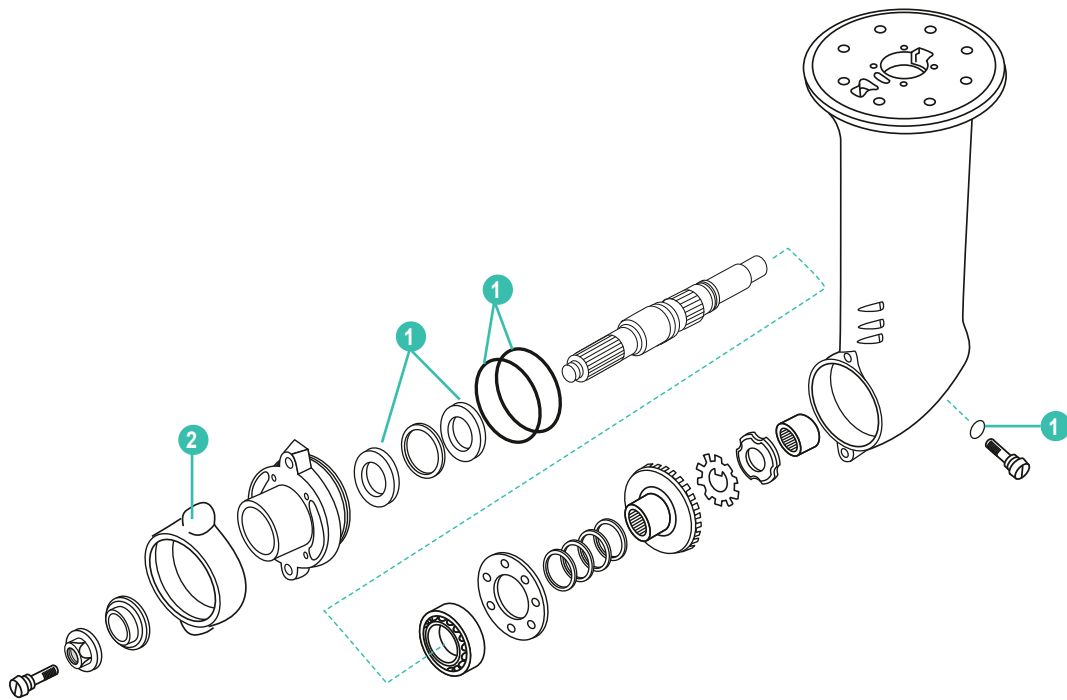

KITS RETENES
TRANSMISIÓN

TRANSMISION SEAL KIT

KIT GUARNIZIONE
TRANSMISSIONE

KIT JOINTS D'EMBASE

GUÍA KITS DE RETENES
TRASMISIÓN

TRANSMISION SEAL KIT
GUIDE

GUIDA KITS GUARNIZIONE
TRANSMISSIONE

GUIDE KIT JOINTS
D'EMBASE

KIT	REF					UN.
RECS20	196313-02591	RETÉN	OIL SEAL	TENUTA	JOINT D'HUILE	2
	24321-000950	TÓRICA	O-RING	FASCIA TONDA	JOINT TORIQUE	2
	24341-000125	JUNTA	GASKET	GUARNIZIONE	JOINT	1
RECS25	196313-02591	RETÉN	OIL SEAL	TENUTA	JOINT D'HUILE	2
	196420-12240	TÓRICA	O-RING	FASCIA TONDA	JOINT TORIQUE	2
	24341-000125	JUNTA	GASKET	GUARNIZIONE	JOINT	1
RECS40	196440-02871	RETÉN	OIL SEAL	TENUTA	JOINT D'HUILE	2
	24321-000950	TÓRICA	O-RING	FASCIA TONDA	JOINT TORIQUE	2
	24341-000125	JUNTA	GASKET	GUARNIZIONE	JOINT	1

SD20

	REF	OEM				
1	RECS20		KIT	KIT	KIT	KIT
2	TEN01305	196420-02640	ÁNODO	ANODE	ANODO	ANODE