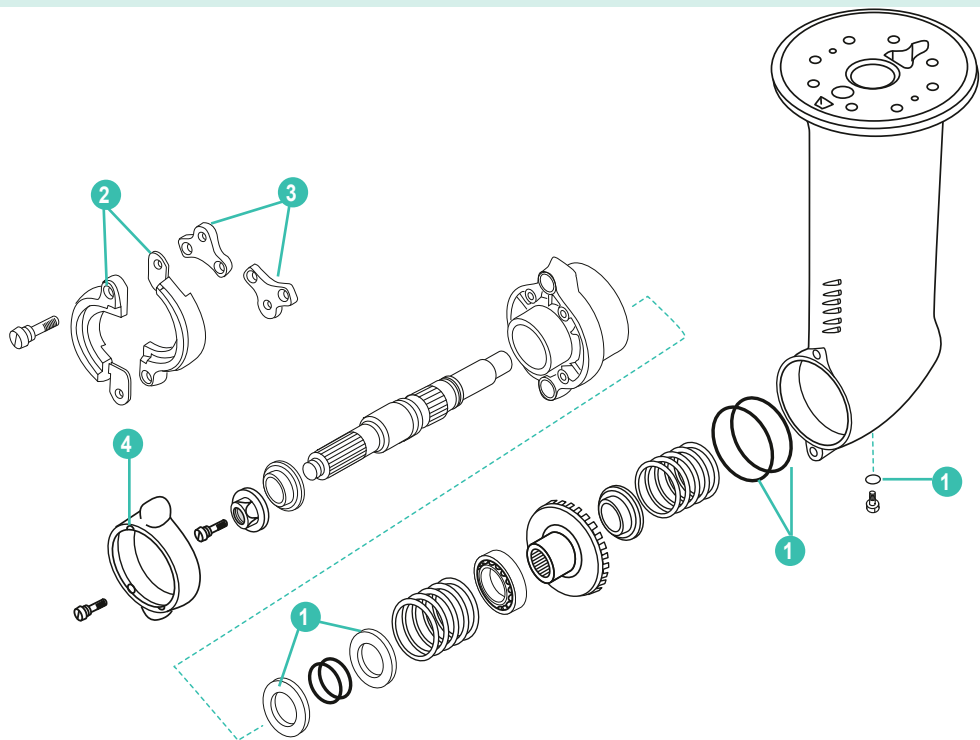

SD40/50

REF	OEM				
1 RECSD40		KIT	KIT	KIT	KIT
2 TEN01305/1	126450-02600	ÁNODO	ANODE	ANODO	ANODE
3 TENPLAC-1	196440-02690	ÁNODO	ANODE	ANODO	ANODE
4 TEN01305	196420-02652	ÁNODO	ANODE	ANODO	ANODE